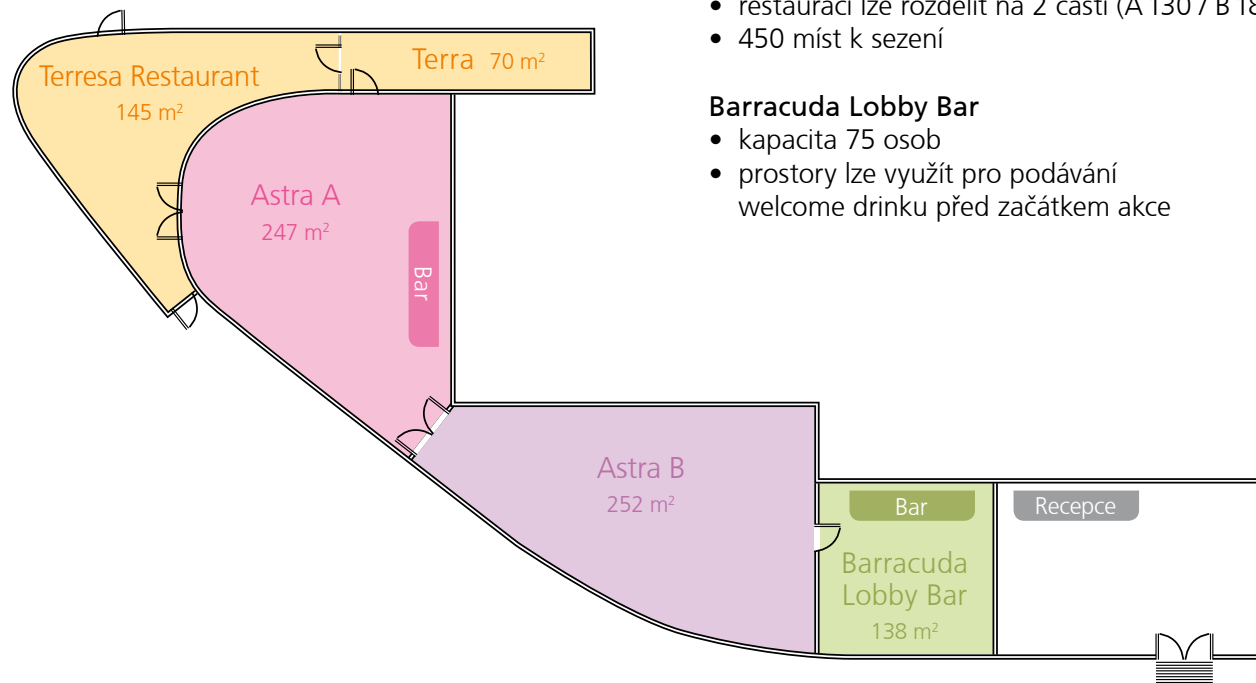

Barracuda Lobby Bar

- kapacita 75 osob
- prostory lze využít pro podávání welcome drinku před začátkem akce

KONFERENČNÍ
PROSTORY

TECHNICKÉ
VYBAVENÍ

KONFERENČNÍ
BALÍČKY

STRAVOVÁNÍ

NÁPOJE

RESTAURACE

AQUAPARK

SPOLEČENSKÉ
AKCE

WELLNESS
& VOLNÝ ČAS