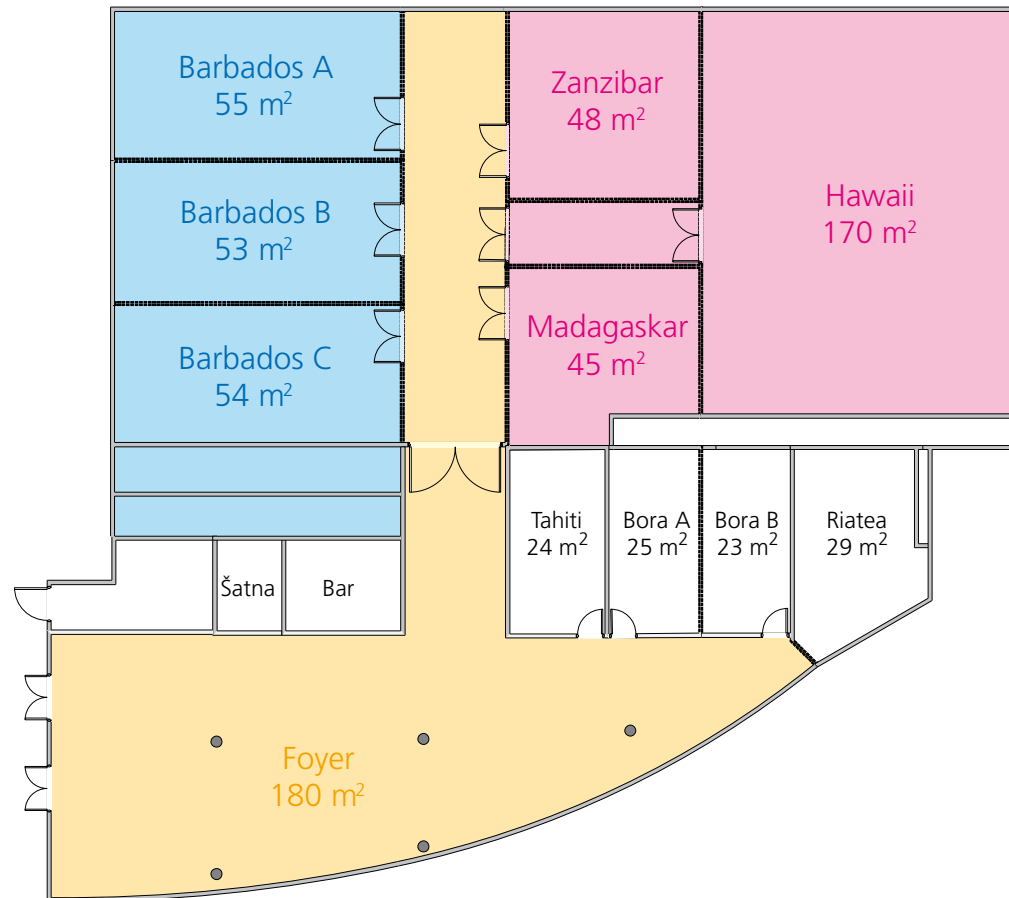

Hotelové suity

- pokoje King Suite mohou být také řešením pro váš menší uzavřený meeting
- maximální kapacita suitů je 6 osob v uspořádání do U
- cena na vyžádání

\* Exkluzivní pronájem prostor v konferenční části (bez salonku Terra a hotelového lobby baru)  
Uvedené ceny jsou včetně DPH.