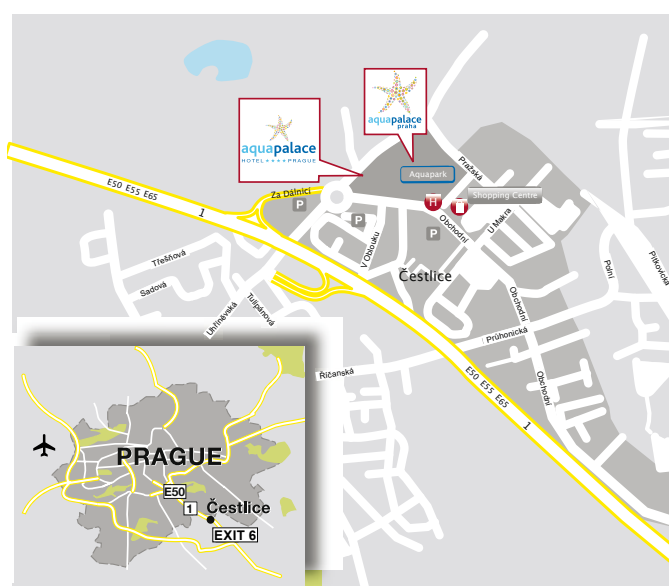

Lokace

- Nákupní, obchodní a zábavní centrum Čestlice
- Součást Aquapalace Praha
- Praha – Chodov 5 min.
- Centrum Prahy 15 min.
- Pražské letiště 30 min.
- Výstaviště Holešovice 25 min.
- PVA Expo 35 min.