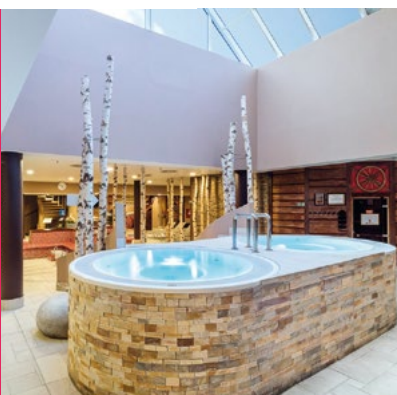

**RESTAURACE
& BARY**